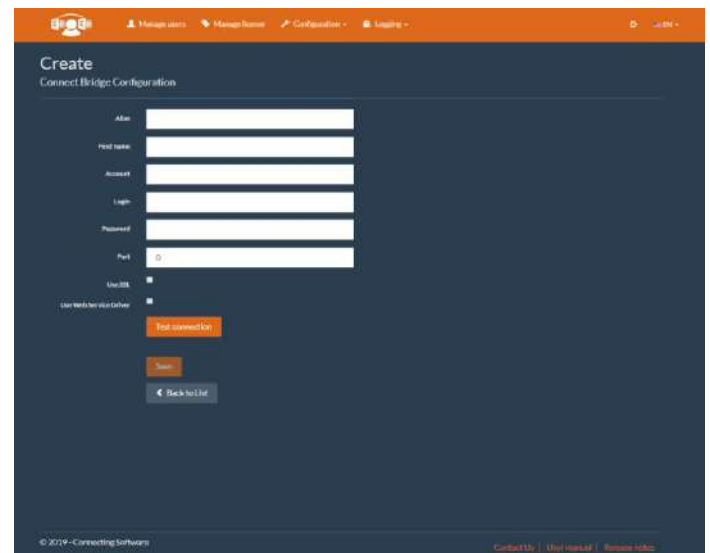

PRODUCT SCREENSHOTS