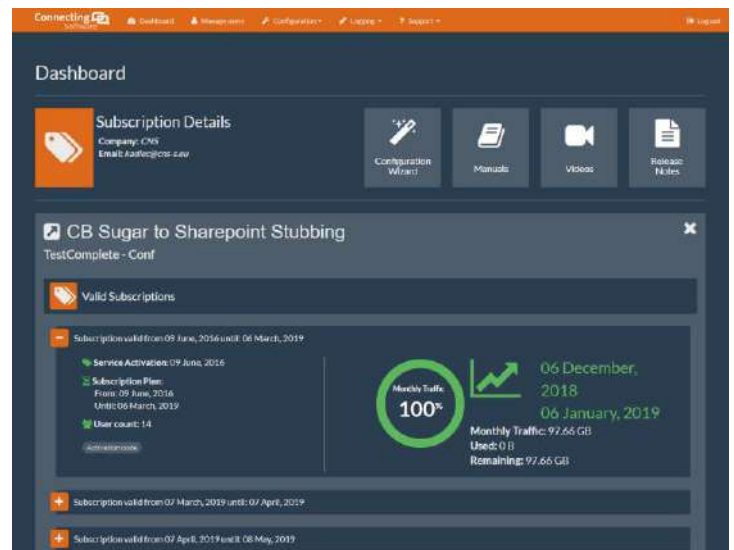

PRODUCT SCREENSHOTS